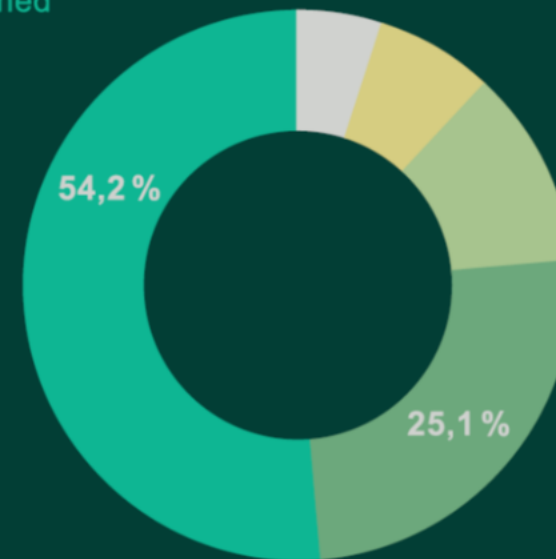

Průzkum veřejného mínění

...již hotovo

- změna klimatu + transformace
- 1033 respondentů MSK
- online a osobní (CAWI+CAPI)

Kdy by se dle veřejnosti mělo začít s řešením?

Co nejdříve,
ihned

V tomto
desetiletí

Někdy mezi roky 2030-2050

Někdy později v budoucnosti

Nikdy