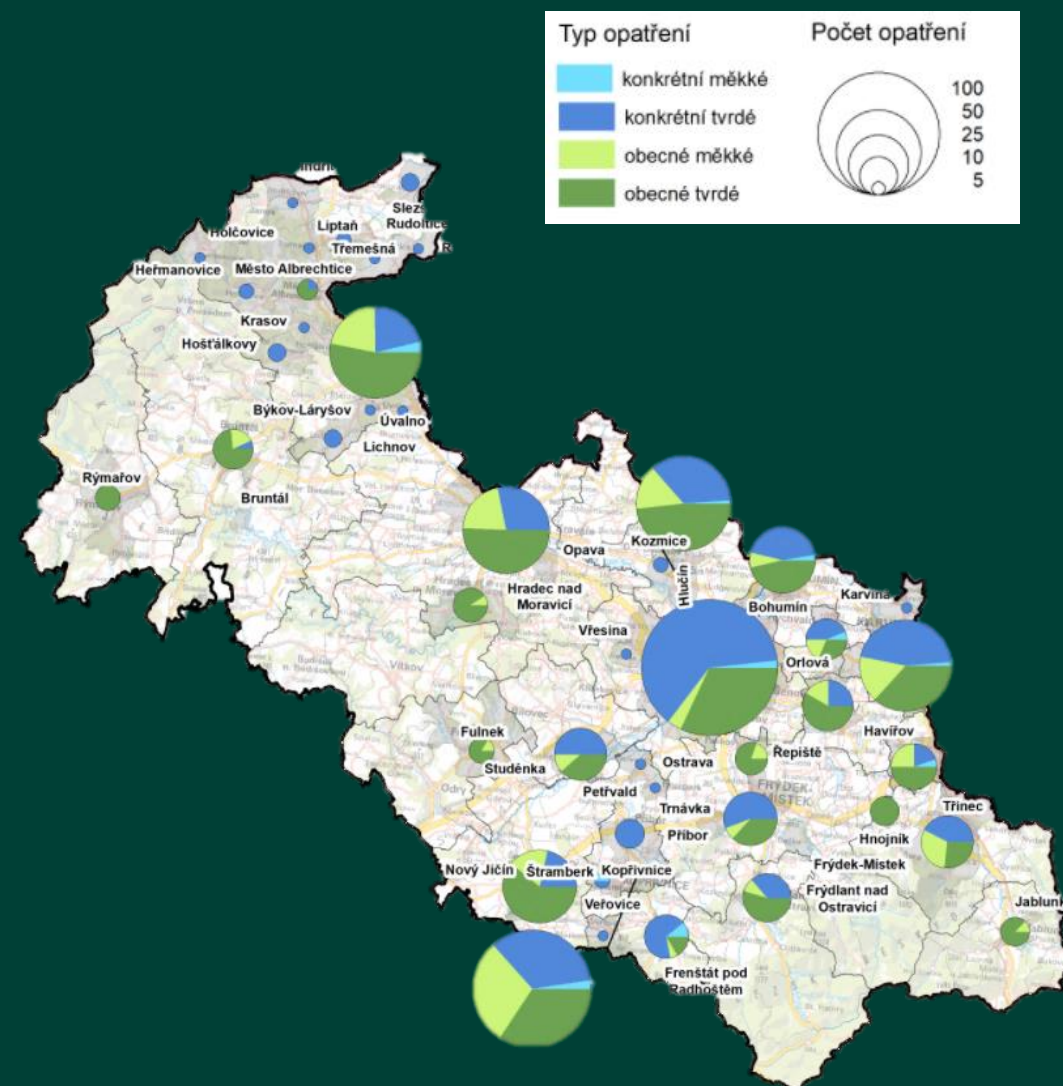

Někdy později v budoucnosti

Nikdy

Analýza místních strategií a jejich implementace ...již hotovo

- 7 + 3 adaptačních strategií
- 1 + 1 SECAP
- přes 20 strategií měst
- přes 30 dalších koncepcí s adaptačním potenciálem

Analýza ekonomických nástrojů

Analýza regionálních strategií

Nabídneme odborná řešení...

- **Podpora adaptačních strategií měst v MSK**
Bílovec, Bruntál, Frýdlant nad Ostravicí, Třinec, Příbor, Fulnek, Odry
- **Komplexní studie MZI na území MSK**
- **Metodika implementace opatření**
Katalog opatření, promítnutí do agendy samospráv,...
- **Low Carbon and Climate resilient development plan**
- **... a stálé konference**